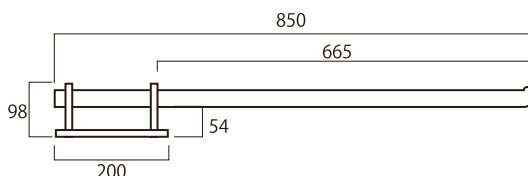

製品改良のため、仕様および外観の一部を予告なく変更することがあります。予めご了承ください。

《お問い合わせ先》