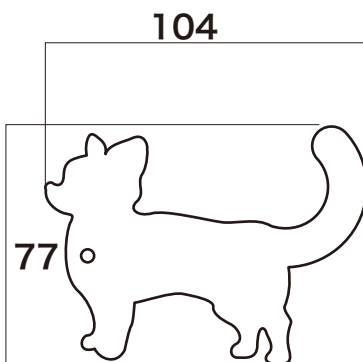

48

131

アクリル 5mm 厚：白または黒

③キャットタイプ 3

画像はイメージです。実際のサイズとは異なります。

アクリル 5mm 厚：白または黒

④ キャットタイプ 4

アクリル 5mm 厚：白または黒

⑤ キャットタイプ 5

アクリル 5mm 厚：白または黒

⑥ ドッグタイプ 1

アクリル 5mm 厚：白または黒

⑦ ドッグタイプ 2

アクリル 5mm 厚：白または黒

⑧ ドッグタイプ 3

アクリル 5mm 厚：白または黒

⑨ マウスタイプ

アクリル 5mm 厚：白または黒

⑩ モンキータイプ 1

アクリル 5mm 厚：白または黒

⑪ モンキータイプ 2

アクリル 5mm 厚：白または黒

⑫ キリンタイプ

画像はイメージです。実際のサイズとは異なります。