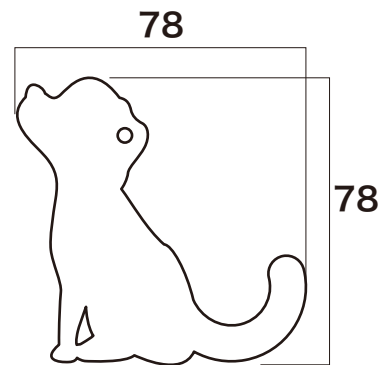

アクリル 5mm 厚：白または黒

⑥ ドッグタイプ 1