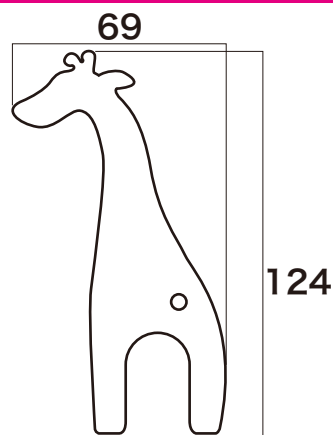

48

131

アクリル 5mm 厚：白または黒

③キャットタイプ 3

画像はイメージです。実際のサイズとは異なります。

アクリル 5mm 厚：白または黒

④ キャットタイプ 4

アクリル 5mm 厚：白または黒

⑨ マウスタイプ

アクリル 5mm 厚：白または黒

⑩ モンキータイプ 1

アクリル 5mm 厚：白または黒

⑪ モンキータイプ 2

アクリル 5mm 厚：白または黒

⑫ キリンタイプ

画像はイメージです。実際のサイズとは異なります。