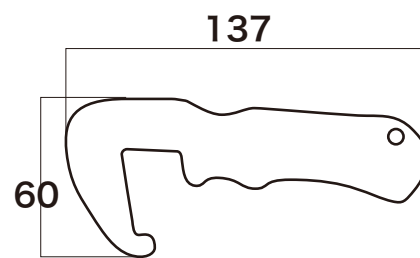

アクリル 5mm 厚：白または黒

⑮ ワニタイプ

アクリル 5mm 厚：黒

⑯ ピistolタイプ 1

アクリル 5mm 厚：黒

⑰ ピistolタイプ 2

アクリル 5mm 厚：黒

⑱ ピistolタイプ 3

アクリル 5mm 厚：白または黒

⑲ 指かけタイプ

アクリル 5mm 厚：白または黒

⑳ 栓抜きタイプ

画像はイメージです。実際のサイズとは異なります。

1個 **450円** (税別)

梱包送料 ^{1個~3個} **300円** (税別) ~

※上記以外の数量の梱包送料はお問い合わせください。
※沖縄・離島・北海道・九州は別途費用が発生致します。
※お急ぎの場合は別途着払いにて宅配便での配送も可能です。