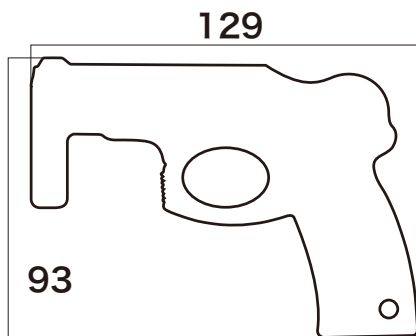

アクリル 5mm 厚：黒

⑯ ピistolタイプ 1