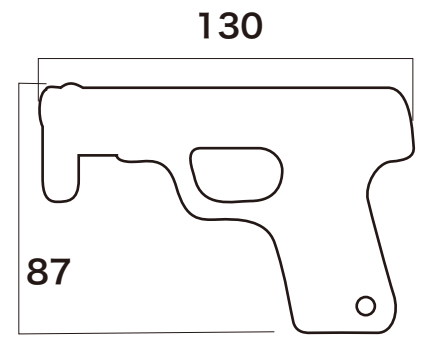

アクリル 5mm 厚：黒

⑱ ピistolタイプ 3