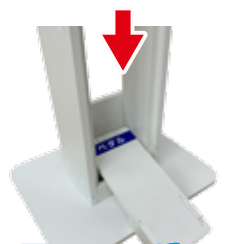

難燃性PVC使用 (プリントシート付)

特許出願中

アルコールディスペンサー

ポンプに触れずにアルコール消毒液が出せる!!

簡単!
組み立て式

拡張ペダルは簡単に
セットできます!

元々のペダルに
置くだけ!

別途オプションあります!

ボトル高さが250mmを超える場合は
別途オプションで専用金具のご用意が
ございます。それを付けることによりペ
ダルが踏みやすくなります。

幅105mmまで高さは
270mmまでのボトル
がセットできます。

75mm角までのボトルは
このまま乗せられます。

105mm角までのボトルは
付属の板をハメて下さい。

**拡張ペダルの追加で
踏みやすくなりました。**

**拡張ペダルを追加することで
お年寄りの方も簡単に踏むことができます!**