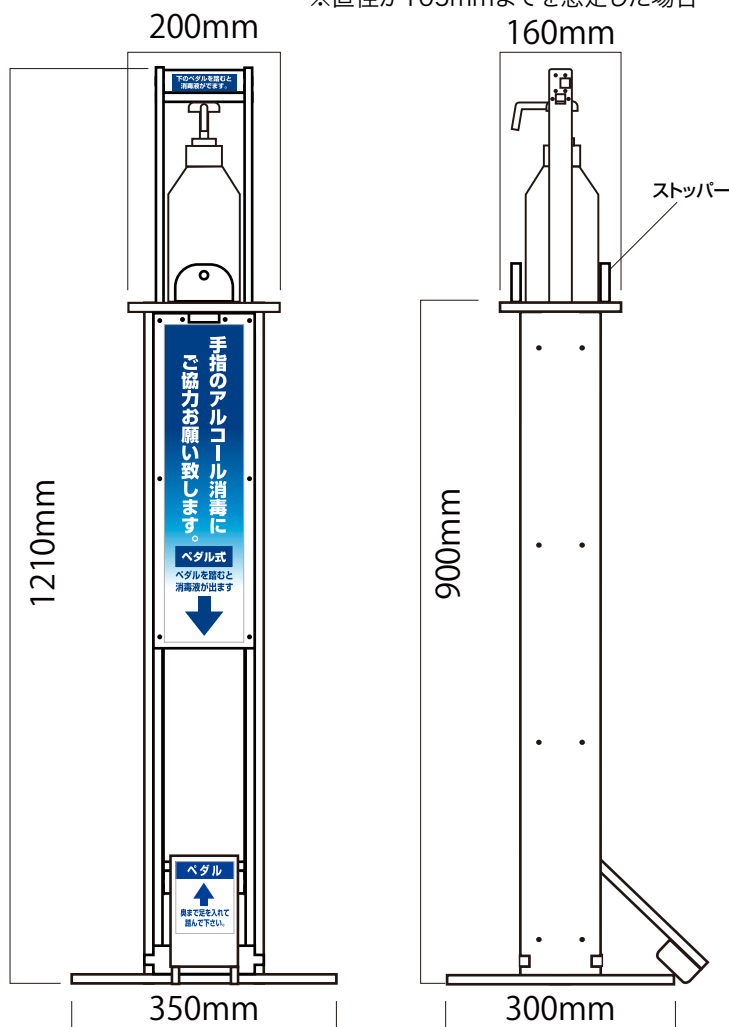

ボトル高さが250mmを超える場合は
別途オプションで専用金具のご用意が
ございます。それを付けることによりペ
ダルが踏みやすくなります。

幅105mmまで高さは
270mmまでのボトル
がセットできます。

75mm角までのボトルは
このまま乗せられます。

105mm角までのボトルは
付属の板をハメて下さい。

**拡張ペダルの追加で
踏みやすくなりました。**

**拡張ペダルを追加することで
お年寄りの方も簡単に踏むことができます!**

小ボトルの場合の寸法図

※直径が70mmを想定した場合

正面図

側面図

大ボトルの場合の寸法図

※直径が105mmまでを想定した場合

正面図

側面図