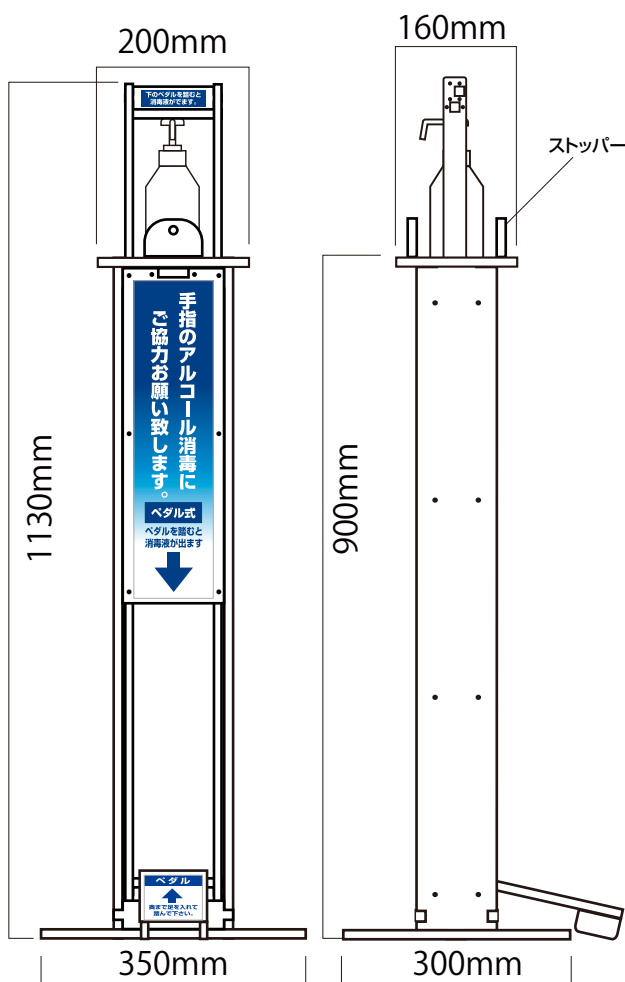

ボトル高さが250mmを超える場合は
別途オプションで専用金具のご用意が
ございます。それを付けることによりペ
ダルが踏みやすくなります。

幅105mmまで高さは
270mmまでのボトル
がセットできます。

75mm角までのボトルは
このまま乗せられます。

105mm角までのボトルは
付属の板をハメて下さい。

**拡張ペダルの追加で
踏みやすくなりました。**

**拡張ペダルを追加することで
お年寄りの方も簡単に踏むことができます!**

※注意…アルコール消毒液ボトルは付属いたしません。組み立て時にはドライバーをご用意ください。

▲組み立て方の
動画はコチラ!

カンタンな組み立てで完成します。

盗難防止用にロープを
付属致します。

梱包をコンパクトにする為、底板は2分割になっております。

※底板を留めるためにプラスドライバー(電動ドライバー)が必要です。

小型から業務用サイズまでのボトルに対応!

※形状によっては対応できないサイズもあります。ご了承ください。

小ボトルの場合の寸法図

※直径が70mmを想定した場合

正面図

側面図

大ボトルの場合の寸法図

※直径が105mmまでを想定した場合

正面図

側面図